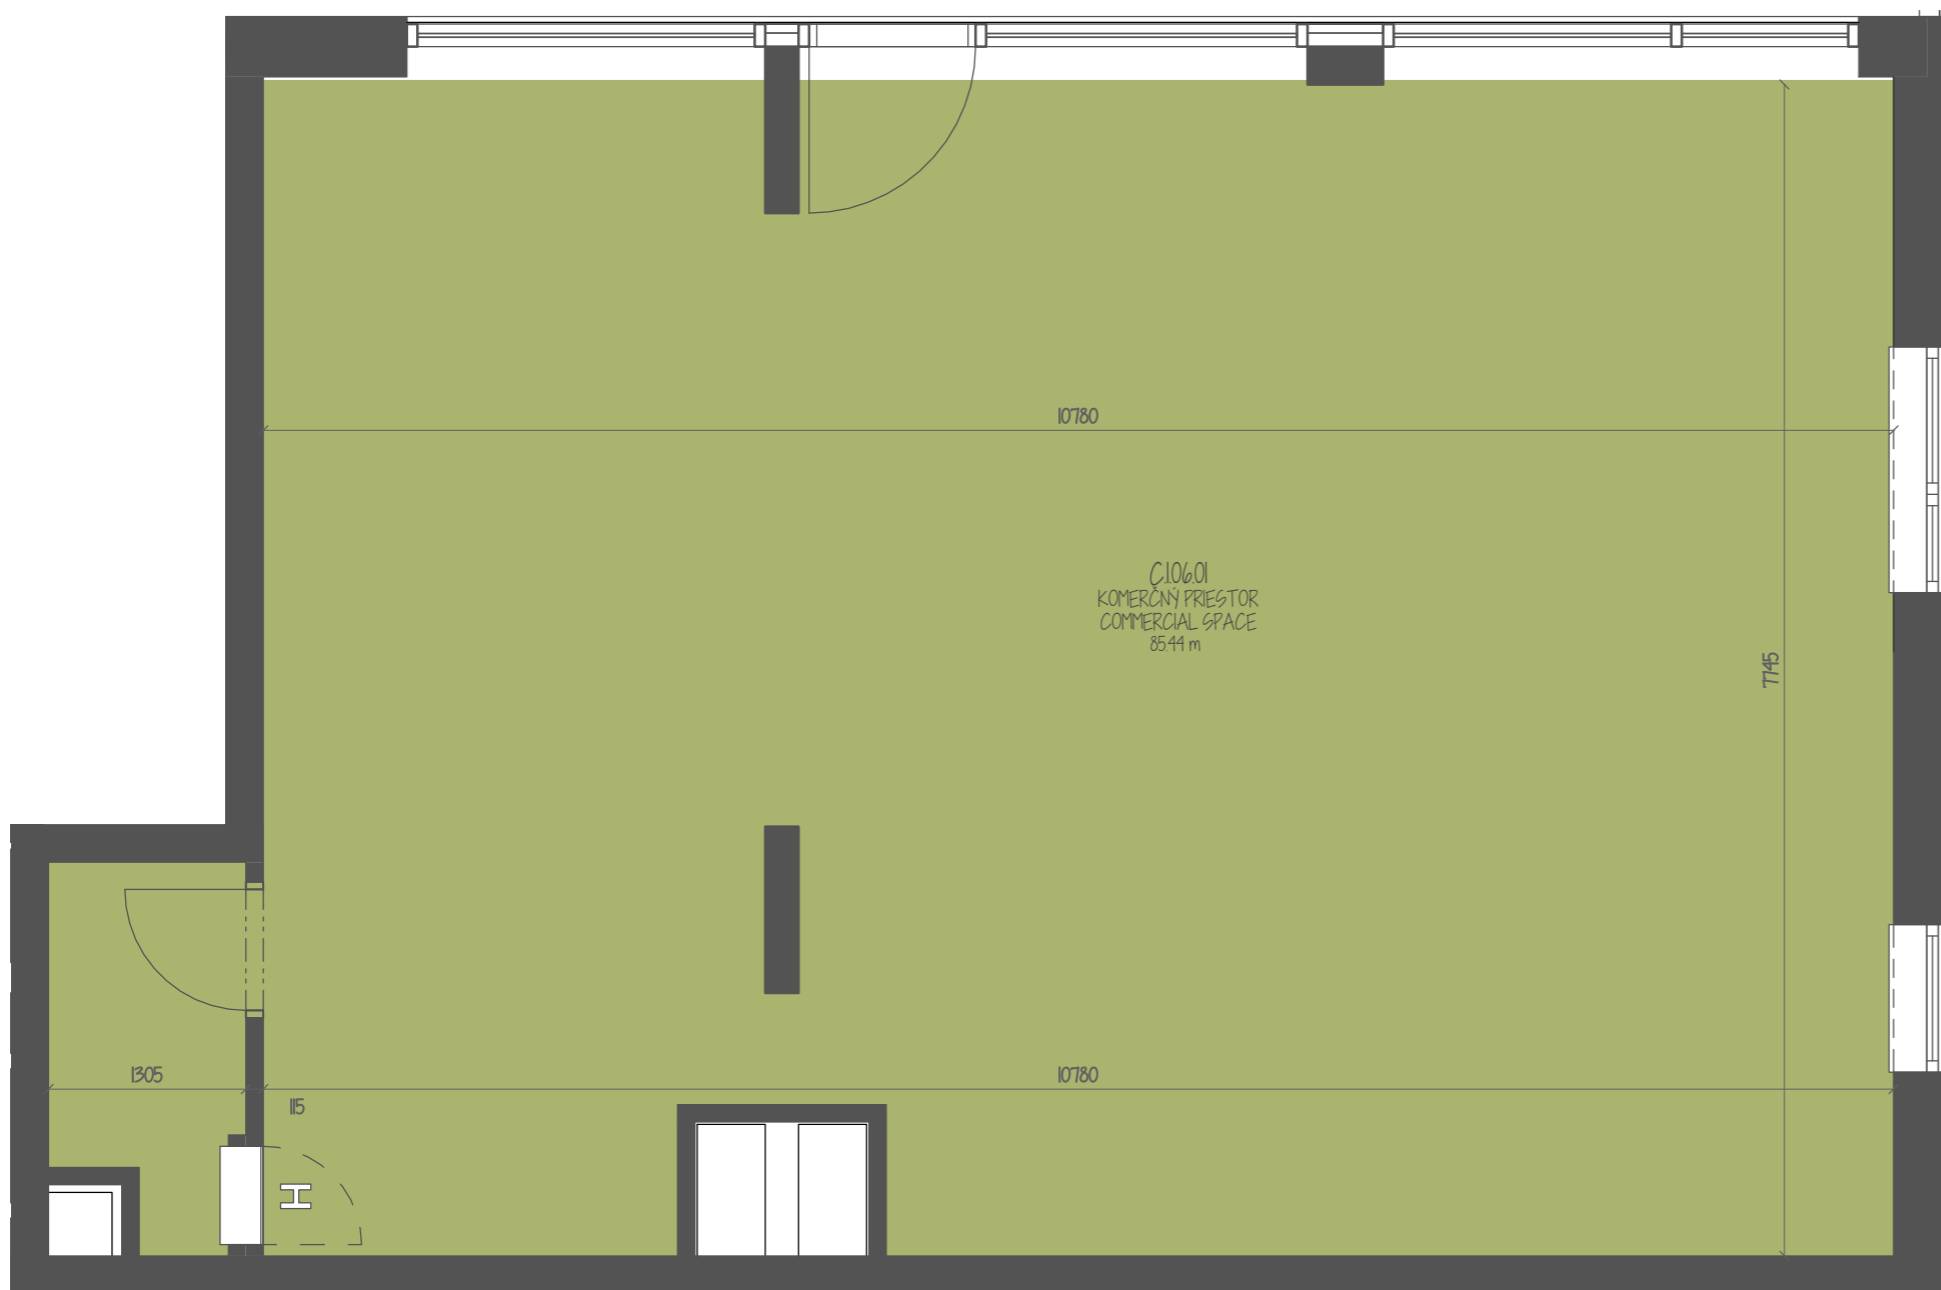

KOMERČNÝ PRIESTOR /
COMERCIAL SPACE C.1.06

ČÍSLO / NO.	NÁZOV	NAME	m / sqm
C.1.06.01	KOMERČNÝ PRIESTOR	COMMERCIAL SPACE	85.44
CELKOVÁ PLOCHA / TOTAL AREA			85.44

C.1.06	PREDAJNÁ PLOCHA / SALES AREA	86.37
--------	------------------------------	-------

Predajná plocha bytu je v rátaťe plochy pod vnútornými priečkami a s balkónom.
Stavebné rozmery sú plánované a nemusia sa zhodovať s realizáciou.
The dimensions shown on this plan are approximate.